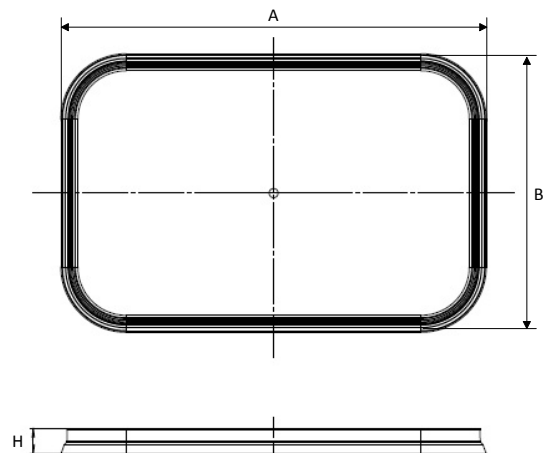

## Емкость ПР 500/150

### Основные характеристики:

Объем:	0,5 л
Вес:	32гр.
Вид ручки:	Отсутствует
Вес ручки:	-
Контрольный замок:	Имеется
Рекомендации по нагрузке:	8кг
Допуски:	Размер: ±2% , Объем/вес: ±5%

### Геометрические размеры:

Корпус		Крышка ПР 150	
Размеры		Размеры	
А:	148мм	А:	145мм
В:	96мм	В:	95мм
С:	130мм	Н:	9мм
Н:	58мм		

### Информация по логистике:

Корпус		Крышка	
Количество изделий в упаковке:	400шт.	Количество изделий в упаковке:	1280шт.
Размеры упаковки (картонный короб):	600мм/400мм/450мм	Размеры упаковки (картонный короб):	600мм/400мм/450мм
Количество изделий на одном поддоне:	8000шт.	Количество изделий на одном поддоне:	25600шт.
<b>Кубатура комплекта: 0,43м<sup>3</sup></b>			