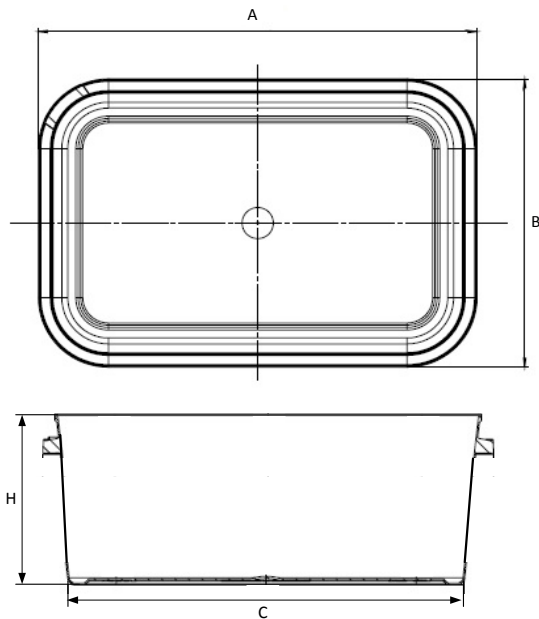

## Емкость ПР 500/150

### Основные характеристики:

Объем:	0,5 л
Вес:	32гр.
Вид ручки:	Отсутствует
Вес ручки:	-
Контрольный замок:	Имеется
Рекомендации по нагрузке:	8кг
Допуски:	Размер: ±2% , Объем/вес: ±5%

### Геометрические размеры:

Корпус		Крышка ПР 150	
Размеры		Размеры	
А:	148мм	А:	145мм
В:	96мм	В:	95мм
С:	130мм	Н:	9мм
Н:	58мм		

### Информация по логистике:

Корпус		Крышка	
Количество изделий в упаковке:	400шт.	Количество изделий в упаковке:	1280шт.
Размеры упаковки (картонный короб):	600мм/400мм/450мм	Размеры упаковки (картонный короб):	600мм/400мм/450мм
Количество изделий на одном поддоне:	8000шт.	Количество изделий на одном поддоне:	25600шт.
<b>Кубатура комплекта: 0,43м<sup>3</sup></b>			