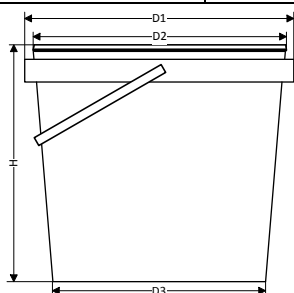

### Основные характеристики:

Объем:	2,2 л
Вес:	86гр.
Вид ручки:	Пластиковая
Вес ручки:	4,5гр.
Контрольный замок:	Имеется
Рекомендации по нагрузке:	17кг*
Допуски:	Размер: ±2% , Объем/вес: ±5%

### Геометрические размеры:

Корпус		Крышка КР 150	
Размеры		Размеры	
D1:	164мм	D1:	159 мм
D2:	154мм	H:	10 мм
D3:	135мм		
H:	149мм		

### Информация по логистике:

Корпус		Крышка	
Количество изделий в упаковке:	75 шт.	Количество изделий в упаковке:	300 шт.
Размеры упаковки:	670мм/500мм/160мм	Размеры упаковки:	635мм/380мм/155мм
Количество изделий на одном поддоне:	4500 шт.	Количество изделий на одном поддоне:	18000 шт.
<b>Кубатура комплекта: 0,25 м<sup>3</sup></b>			